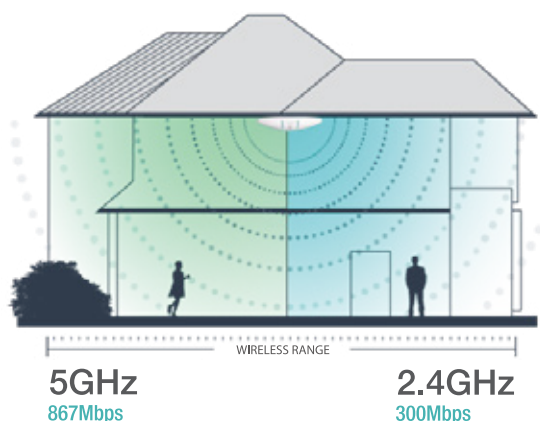

支持多组SSID

概述

AC1200 双频无线吸顶式AP

Model No. CA1200-POE

TOTOLINK CA1200-PoE是一款双频1167Mbps无线吸顶AP，它符合最新的IEEE 802.11ac Wi-Fi标准。该AP可同时在2.4GHz和5GHz上工作。双频中功率设计使其能够产生强信号，穿透墙壁并在大面积区域扩展Wi-Fi。双频段设计减少了干扰，非常适合各种情况，尤其是智能家居。

特点

- 提供最高1167Mbps的速度（5GHz 867Mbps + 2.4GHz 300Mbps）
- 符合802.11ac Wi-Fi标准
- 符合802.3af / at的PoE，可简化部署并降低成本
- 同时处理多达64个Wi-Fi连接
- 软AC控制器，用于AP的集中管理
- 提供64/128位WEP，WPA和WPA2加密
- 定时重启计划可提供更好的稳定性
- 支持中文SSID

产品卖点

➤ 1167Mbps 11AC高速Wi-Fi

CA1200-POE支持802.11ac Wi-Fi标准，可提供高达1167Mbps（2.4G 300Mbps + 5G 867Mbps）的速率，同时向下兼容现有的802.11a/b/g/n协议。

➤ 双频并发，两个WiFi任意连接

CA1200-POE支持2.4GHz频段和5GHz频段同时工作，默认可选择两个Wi-Fi网络。2.4GHz Wi-Fi具有高兼容性，而5GHz确保干扰更少，适用于单频或双频Wi-Fi设备。