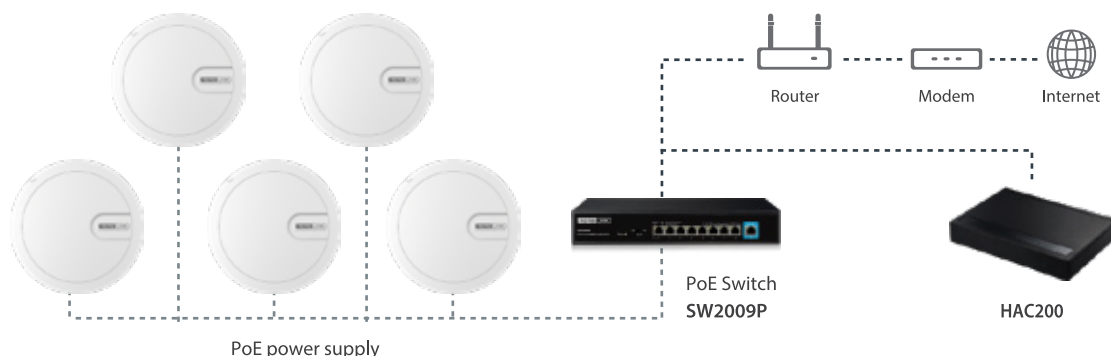

支持多组SSID

概述

AC1200 双频无线吸顶式AP

Model No. CA1200-POE

TOTOLINK CA1200-PoE是一款双频1167Mbps无线吸顶AP，它符合最新的IEEE 802.11ac Wi-Fi标准。该AP可同时在2.4GHz和5GHz上工作。双频中功率设计使其能够产生强信号，穿透墙壁并在大面积区域扩展Wi-Fi。双频段设计减少了干扰，非常适合各种情况，尤其是智能家居。

特点

- 提供最高1167Mbps的速度（5GHz 867Mbps + 2.4GHz 300Mbps）
- 符合802.11ac Wi-Fi标准
- 符合802.3af / at的PoE，可简化部署并降低成本
- 同时处理多达64个Wi-Fi连接
- 软AC控制器，用于AP的集中管理
- 提供64/128位WEP，WPA和WPA2加密
- 定时重启计划可提供更好的稳定性
- 支持中文SSID

产品卖点

➤ 1167Mbps 11AC高速Wi-Fi

CA1200-POE支持802.11ac Wi-Fi标准，可提供高达1167Mbps（2.4G 300Mbps + 5G 867Mbps）的速率，同时向下兼容现有的802.11a/b/g/n协议。

➤ 双频并发，两个WiFi任意连接

CA1200-POE支持2.4GHz频段和5GHz频段同时工作，默认可选择两个Wi-Fi网络。2.4GHz Wi-Fi具有高兼容性，而5GHz确保干扰更少，适用于单频或双频Wi-Fi设备。

➤ 符合IEEE 802.3af/at 标准的POE供电

符合802.3af/at POE供电标准，可由标准POE交换机供电，从而提高部署灵活性并降低成本。

规格参数

硬件规格

标准	- IEEE 802.3, IEEE 802.3u, IEEE 802.3af/at
接口	- 1 * 1000BaseTX (Auto MDI/MDIX) LAN/PoE 端口
按钮	- 1 * 复位按钮
供电	- IEEE 802.3af/at PoE供电
指示灯	- 1 * 系统 (三种颜色)
天线	- 2 * 内置天线 (2.4G), 2 * 内置天线 (5G)
尺寸 (长 x 高)	- 245 x 55毫米