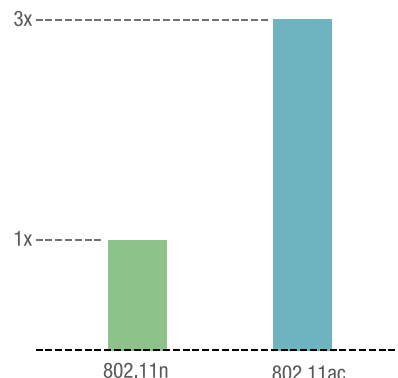

产品卖点

➤ 1167Mbps 11AC高速Wi-Fi

CA1200-POE支持802.11ac Wi-Fi标准，可提供高达1167Mbps（2.4G 300Mbps + 5G 867Mbps）的速率，同时向下兼容现有的802.11a/b/g/n协议。